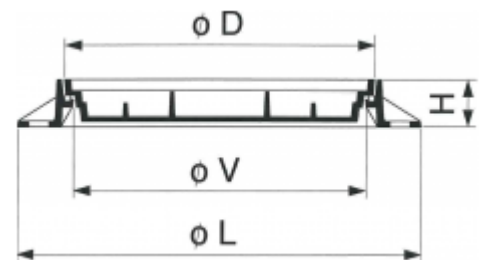

## Schachtabdeckungen

**Class:** D 400  
**Norm:** EN 124

**Einfacher Verschluss**

Neopren-Dichtung

Öffnen mit Hilfe eines Pickels

DUO

REF.	Ø L	Ø D	Ø V	H	kg
1405-60	850	650	600	100	80
1405-60-COB	850	650	600	100	120

COB = Deckel betoniert

N.B. Zusätzliche Informationen im Kapitel 18.11