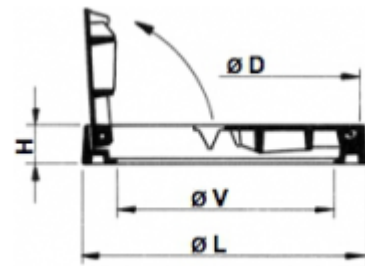

Schachtabdeckung mit aufklappbaren Deckeln

Class: D 400
Norm: EN 124

V-Förmige Sitzflächen

Drehsicherung

Öffnen mit Hilfe eines Pickels

ISO 9001 - ISO 14001
 ISO 50001 - ISO 45001

BUREAU VERITAS
 Certification

BUTTERFLY

REF.	Ø L	Ø D	Ø V	H	kg
1200-60	850	650	610	100	98

FASA

FASA - FONDERIE ET ATELIERS MECANIQUE D'ARDON S.A.

[Klicken Sie hier, Artikel auf der Website zu sehen](#)

Änderungen vorbehalten