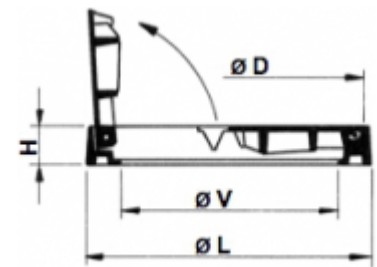

Schachtabdeckung mit aufklappbaren Deckeln

Class: D 400
 Norm: EN 124

V-Förmige Sitzflächen

Drehsicherung

Öffnen mit Hilfe eines Pickels

BUTTERFLY

REF.	Ø L	Ø D	Ø V	H	kg
1200-60	850	650	610	100	98

**FASA****FASA - FONDERIE ET ATELIERS MECANIKES D'ARDON S.A.**
[Klicken Sie hier, Artikel auf der Website zu sehen](#)