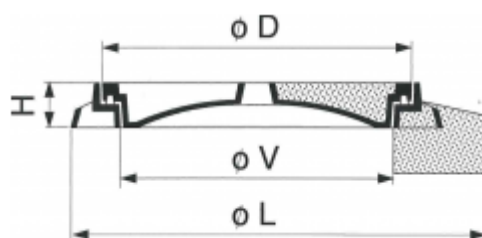

Schachtabdeckungen

Class: D 400
Norm: EN 124
 VSS 640 336a

Einfacher Verschluss

Neopren-Dichtung

Drehsicherung

Öffnen mit Hilfe eines Pickels

REF.	Ø L	Ø D	Ø V	H	kg
1020-60	806	690	600	100	102
1020-60-CCB	1050	690	600	200	320
1020-60-COB	806	690	600	100	140
1020-60-V-CCB	1050	690	600	200	320
1020-60-V-COB	806	690	600	100	140

CCB = Deckel und Rahmen betonniert

COB = Deckel betonniert

V = Verriegelt, Schlüssel Nr. 9113

**FASA****FASA - FONDERIE ET ATELIERS MECANIQUE D'ARDON S.A.**

Klicken Sie hier, Artikel auf der Website zu sehen