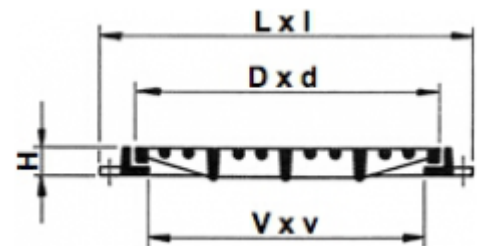

Flache Roste

Class: C 250
Norm: EN 124

Für Parkplätze, Bürgersteige und private Räume
 Öffnen mit Hilfe eines Pickels

REF.	L x l	D x d	V x v	H	cm2	kg
515-1	224x224	198x198	163x163	35	92	7
515-2	277x277	248x248	210x210	35	176	10
515-3-S	300x300	240x240	200x200	32	284	7
515-4-S	400x400	340x340	300x300	32	545	11
515-5-S	500x500	440x440	400x400	32	897	17
515-6-S	600x600	540x540	500x500	32	1384	25
515-7-S	750x725	700x700	650x650	40	1792	64
515-8-S	850x820	800x800	750x750	40	2404	82

cm2 = Aufnahmefläche

FASA

FASA - FONDERIE ET ATELIERS MECANIKES D'ARDON S.A.

[Klicken Sie hier, Artikel auf der Website zu sehen](#)

Seite 1 auf 1

Anderungen vorbehalten