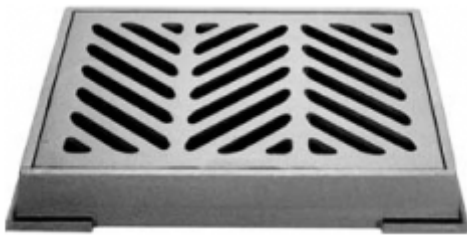

Flache Roste

Class: B 125
Break: 125 kN

Befahrbares Modell - 5 t
 Für langsamen Verkehr

REF.	L x l	D x d	V x v	H	cm2	kg
508-1	450x450	400x400	360x360	50	610	32
508-2	650x490	580x420	535x375	55	820	58
508-4	750x550	680x480	640x440	65	860	94

cm2 = Aufnahmefläche

FASA

FASA - FONDERIE ET ATELIERS MECANIKES D'ARDON S.A.

Klicken Sie hier, Artikel auf der Website zu sehen

Seite 1 auf 1

Anderungen vorbehalten