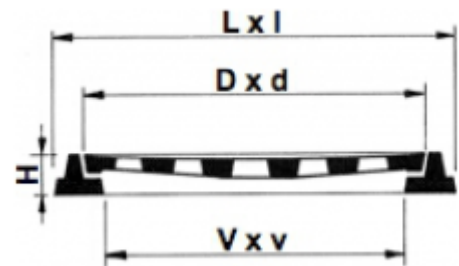

Flache Roste

Class: B 125
Break: 125 kN

Befahrbares Modell - 5 t
 Für langsamen Verkehr

REF.	L x l	D x d	V x v	H	cm2	kg
508-1	450x450	400x400	360x360	50	610	32
508-2	650x490	580x420	535x375	55	820	58
508-4	750x550	680x480	640x440	65	860	94

cm2 = Aufnahmefläche

FASA

FASA - FONDERIE ET ATELIERS MECANIKES D'ARDON S.A.

Klicken Sie hier, Artikel auf der Website zu sehen

Seite 1 auf 1

Anderungen vorbehalten