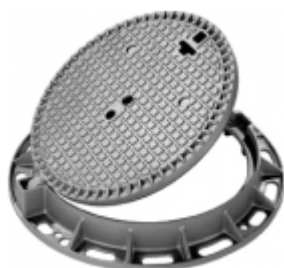

Schachtabdeckung mit aufklappbar Deckel

Class: E 600
Norm: EN 124

Einfacher Verschluss

Neopren-Dichtung

Öffnen mit Hilfe eines Pickels

SOLO

REF.	Ø L	Ø D	Ø V	H	kg
1506-60	850	650	600	100	101
1506-60-V	850	650	600	100	101

V = Mit Verriegelung - Schlüssel 9141-OTCN

**FASA****FASA - FONDERIE ET ATELIERS MECANIKES D'ARDON S.A.**

Klicken Sie hier, Artikel auf der Website zu sehen

Seite 1 auf 1

Änderungen vorbehalten