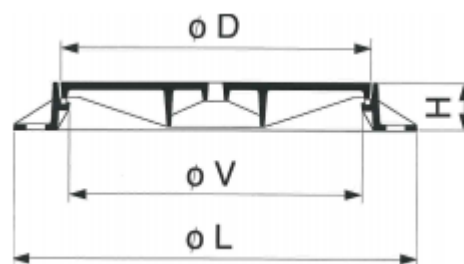

Schachtabdeckung mit aufklappbar Deckel

Class: E 600
Norm: EN 124

Einfacher Verschluss

Neopren-Dichtung

Öffnen mit Hilfe eines Pickels

SOLO

REF.	Ø L	Ø D	Ø V	H	kg
1506-60	850	650	600	100	101
1506-60-V	850	650	600	100	101

V = Mit Verriegelung - Schlüssel 9141-OTCN

**FASA****FASA - FONDERIE ET ATELIERS MECANIKES D'ARDON S.A.**

Klicken Sie hier, Artikel auf der Website zu sehen

Seite 1 auf 1

Änderungen vorbehalten