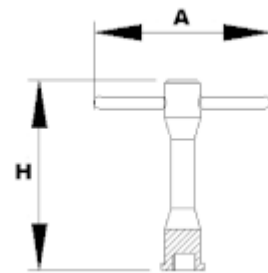

Schlüssel

Zum Sperren und Manipulieren

REF.	A	H	kg
9143-MTV	150	162	0.7