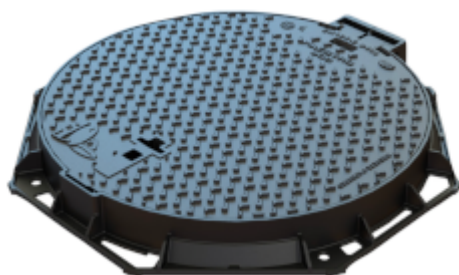

Schachtabdeckungen mit aufklappbaren
Deckel

Class: D 400
Norm: EN 124

Rücklaufblockierung
Neopren-Dichtung
Öffnen mit Hilfe eines Pickels

MAESTRO

| REF. | Ø L | Ø D | Ø V | H | kg |
|-----------|------|-----|-----|-----|-----|
| 1503-80 | 1060 | 868 | 800 | 100 | 112 |
| 1503-80-V | 1060 | 868 | 800 | 100 | 114 |

V = Mit Verriegelung, Schlüssel Nr. 9141-OTCI

FASA

FASA - FONDERIE ET ATELIERS MECANIKES D'ARDON S.A.

[Klicken Sie hier, Artikel auf der Website zu sehen](#)

Seite 1 auf 1

Anderungen vorbehalten