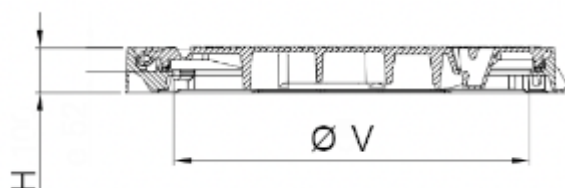

Schachtabdeckungen mit aufklappbaren
Deckel

Class: D 400
Norm: EN 124

Rücklaufblockierung
Neopren-Dichtung
Öffnen mit Hilfe eines Pickels

MAESTRO

| REF. | Ø L | Ø D | Ø V | H | kg |
|-----------|------|-----|-----|-----|-----|
| 1503-80 | 1060 | 868 | 800 | 100 | 112 |
| 1503-80-V | 1060 | 868 | 800 | 100 | 114 |

V = Mit Verriegelung, Schlüssel Nr. 9141-OTCI

FASA

FASA - FONDERIE ET ATELIERS MECANIKES D'ARDON S.A.

[Klicken Sie hier, Artikel auf der Website zu sehen](#)

Seite 1 auf 1

Anderungen vorbehalten