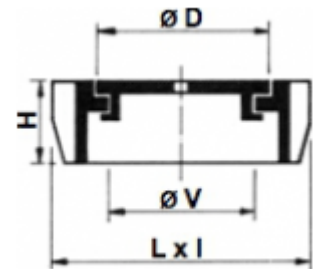

Strassenkappe für Schieber

Class: B 125
Break: 125 kN

Befahrbares Modell - 5 t
 Aufschriften auf Anfrage

REF.	L x l	Ø D	Ø V	H	kg
321-1	320x260	230	190	100	18

FASA

FASA - FONDERIE ET ATELIERS MECANIQUE D'ARDON S.A.