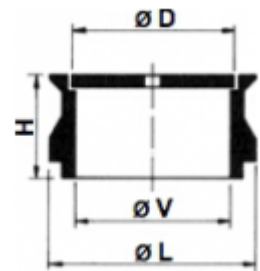

## Strassenkappe für Schieber

**Class:** B 125  
**Break:** 125 kN

Befahrbares Modell - 5 t  
 Aufschriften auf Anfrage

REF.	Ø L	Ø D	Ø V	H	kg
320-1	230	190	175	115	14

**FASA**

**FASA - FONDERIE ET ATELIERS MECANIQUE D'ARDON S.A.**