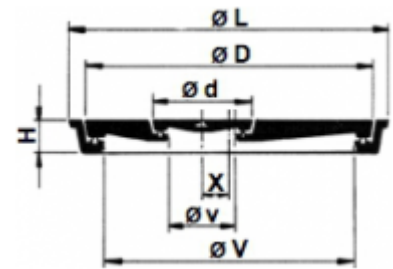

Schachtabdeckung für Brennstofftanks

Class: B 125
Break: 125 kN

Wasserdicht

Befahrbares Modell - 5 t

Mit kleinem exzentrischem Deckel

Riegelverschluss

Handgriff Nr 9111 - Schlüssel Nr 9112

REF.	Ø L	Ø D	Ø V	Ø d	v	x	H	kg
318-100/60	1090	1038	970	630	570	115	55	183