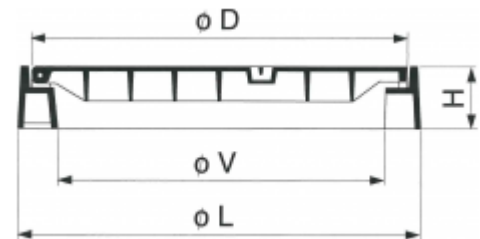

Schachtabdeckung mit aufklappbar Deckel

**Class:** D 400  
**Norm:** EN 124

**Wasserdicht**

Neopren-Dichtung

Wasserdicht für Innendruck

Öffnen mit Hilfe eines Pickels

MAXIMO

REF.	Ø L	Ø D	Ø V	H	kg
290-80-V3	1000	860	800	155	143
290-80-V5	1000	860	800	155	143

V3 = 0.5 bar - 3 Schrauben - Schlüssel Nr. 9113

V5 = 1 bar - 5 Schrauben - Schlüssel Nr. 9113

**FASA****FASA - FONDERIE ET ATELIERS MECANIQUE D'ARDON S.A.**

Klicken Sie hier, Artikel auf der Website zu sehen