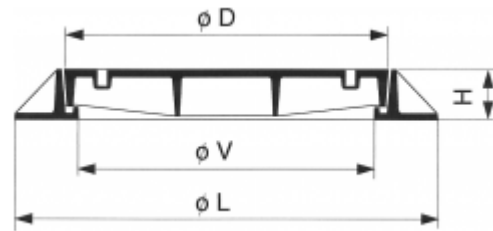

## Schachtabdeckungen

Class: D 400

Norm: EN 124

**Wasserdicht**

Neopren-Dichtung

Wasserdicht für Innendruck

Öffnen mit Hilfe eines Pickels

ISO 9001 - ISO 14001  
ISO 50001 - ISO 45001BUREAU VERITAS  
Certification

TRIO

REF.	Ø L	Ø D	Ø V	H	kg
289-60-V3	850	650	600	102	85
289-60-V6	850	650	600	102	89

V3 = 1 bar - 3 Schrauben - Schlüssel Nr. 9113

V6 = 2 bar - 6 Schrauben - Schlüssel Nr. 9113

**FASA****FASA - FONDERIE ET ATELIERS MECANIKES D'ARDON S.A.**