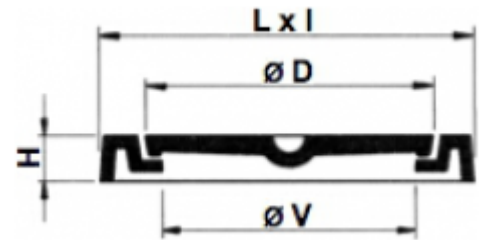

Schachtabdeckung

Class: C 250
Break: 250 kN

Einfacher Verschluss

Befahrbares Modell - 10 t

Für langsamen Verkehr

Neoprene-Dichtung

Handgriff Nr 9111

REF.	L x l	ø D	ø V	H	kg
102-70	930x930	755	690	90	230